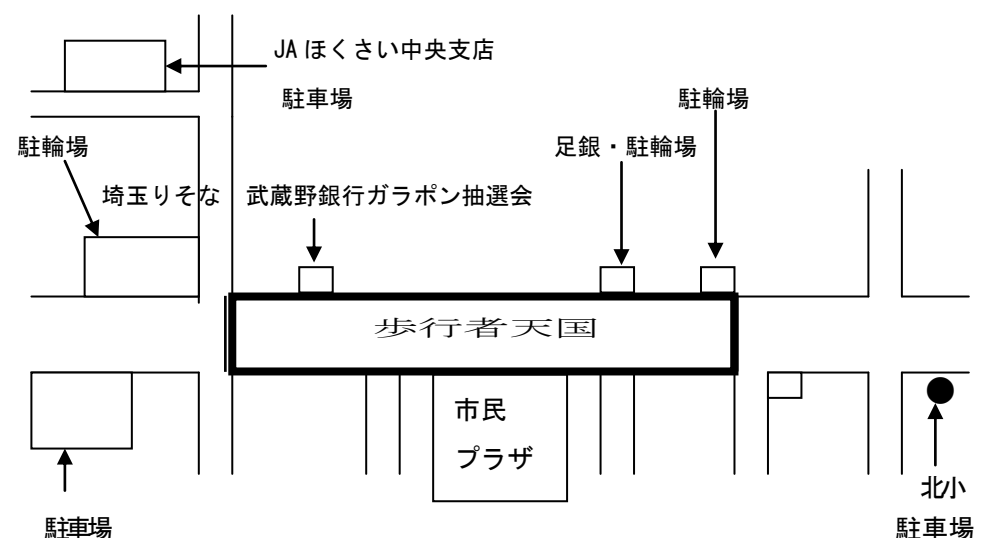

商工まつりも対象のイベントになっております。なお、スタンプブースは本部テント内に設置いたします。

県内市町村のご当地キャラや名産品がデザインされたゆる〜いスタンプを集めよう!

スタンプを3つ集めると素敵なプレゼントが当たる抽選に応募することができます。県内各地のイベントを満喫しながら、素敵なプレゼントをゲットしましょう!

詳細は埼玉県ホームページでご確認ください。

駐車場・駐輪場案内図

歩行者天国 AM11:00~PM4:00