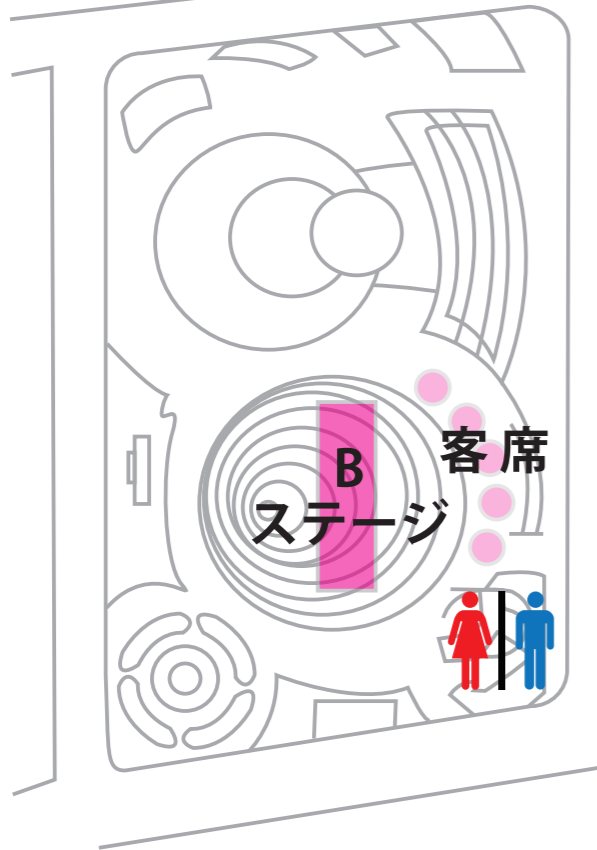

※職業訓練校跡地が臨時駐車場になりますのでご利用ください。

平和公園

飲食店ブース

羽生市役所本庁舎

駐車場
※午前中は
利用できません。

道路

道路

- ① 総合案内 / 本部
- 🍴 飲食店エリア
- 🗑️ ゴミ箱
- 🚻 トイレ
- 🚬 喫煙所
- 🏥 救護
- 🚒 AED 装置