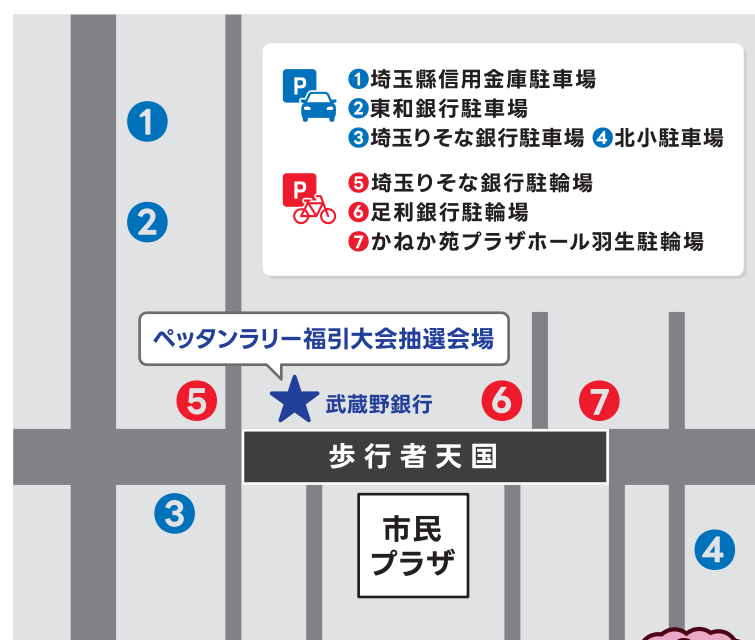

商工まつり ステージタイムスケジュール

① いずみ保育園鼓笛演奏	11:00 ~ 11:15
② オープニングセレモニー	11:20 ~ 11:30
③ ぱんちゃっくダンススクール(キッズダンス)	11:35 ~ 11:50
④ 仮面ライダーガヴショー	11:55 ~ 12:25
⑤ あっぱれ手子林(よさこいソーラン踊り)	12:30 ~ 12:45
⑥ 東大和おはやし保存会	12:50 ~ 13:05
⑦ 東中学校吹奏楽部演奏	13:15 ~ 13:45
⑧ 旭町おはやし保存会	13:55 ~ 14:10
⑨ プアレファ(フラダンス)	14:15 ~ 14:25
⑩ 下岩瀬白山太鼓保存会	14:35 ~ 14:50
⑪ ムジナもん体操	15:00 ~ 15:10
⑫ ムジナキッズ(歌・ダンス披露)	15:10 ~ 15:25
⑬ 仮面ライダーガヴショー	15:30 ~ 16:00

※スケジュールは都合により変更・中止となる場合がございます。

ヒントなんだもん!
プラザ内の1階に1カ所
歩行者天国内に3カ所

福引大会で、1年間の感謝を込めて
豪華景品が先着500名に当たります!

賞品

※空グジなし

1等	羽生市商工会商品券 3,000円分	10本
2等	羽生市商工会商品券 1,000円分	20本
3等	金券【当日券】 500円分	150本
4等	飲料水 (1本)	320本

■抽選会場は、武蔵野銀行羽生支店前です。

【12:00から抽選会を開始】

※1人1回、先着500名様に限らせていただきます。

駐車場・駐輪場案内図

歩行者天国 11:00~16:00
交通規制 10:30~16:30

問合せ先 羽生市商工まつり実行委員会

事務局 羽生市商工会 TEL 048-561-2134

羽生市商工会HP
二次元コード▶