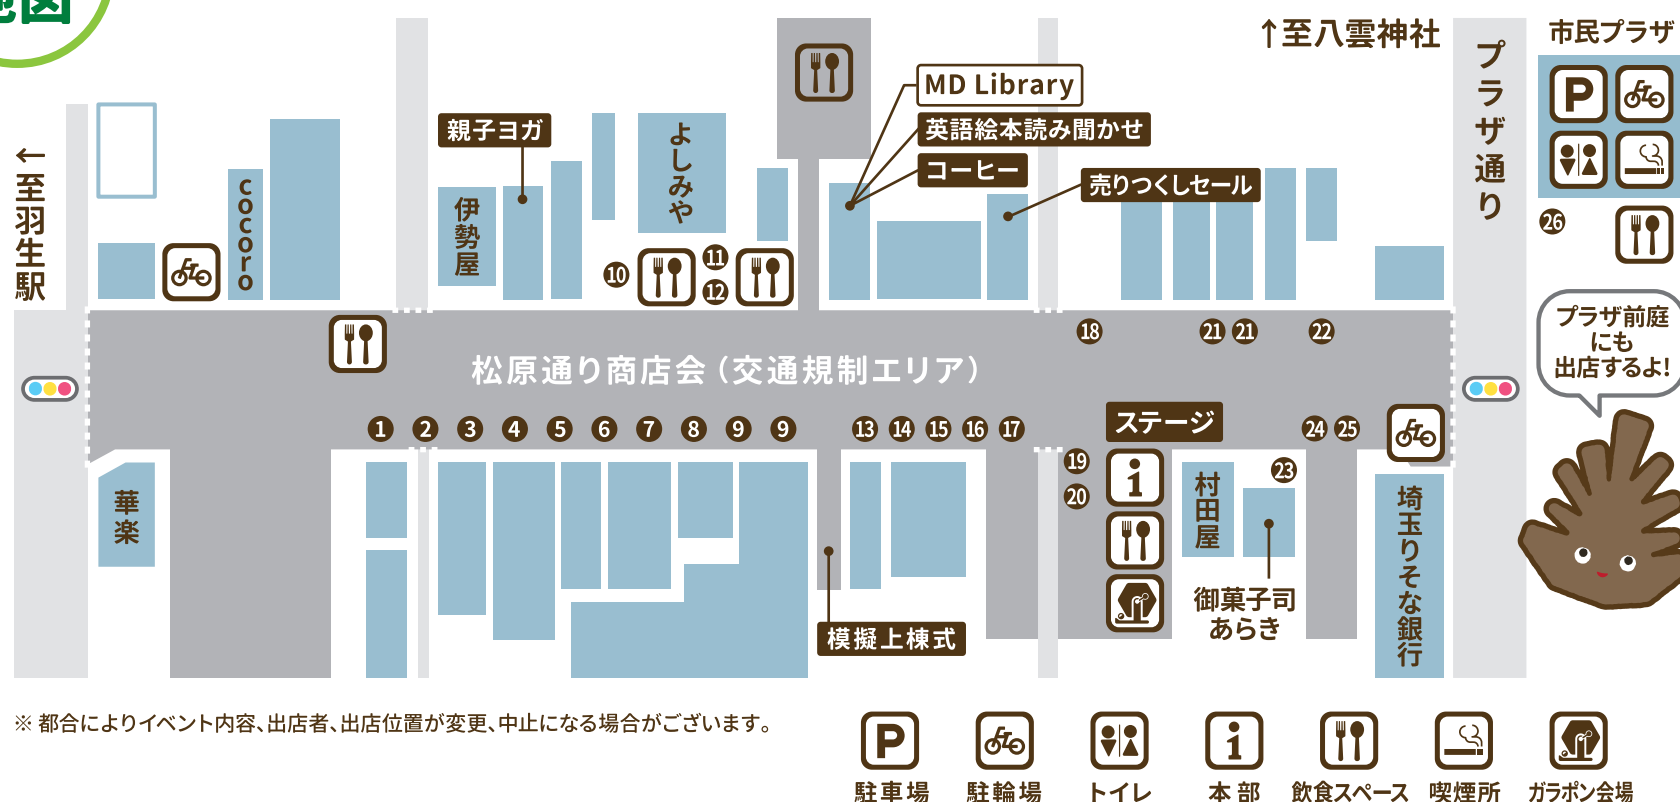

拡大地図

※都合によりイベント内容、出店者、出店位置が変更、中止になる場合がございます。

出店情報 information

① Burger Big Bang. Pj (株) (ハンバーガー) ② Slow Dining 風来坊 (スモークチキンドック、生ビール) ③ おかし クラム堂 (スコーン、焼菓子、レモネード、ゆずネード) ④ 揚げもちおじさん (揚げもち、牛すじ入りコロッケ、フライドポテト) ⑤ ゆみさんのお家カフェ you&me yumi (サンドイッチ、おいなりさん、ピクルス、焼き菓子) ⑥ (株) I-GROUP (フランクフルト、ソフトドリンク、アルコール) ⑦ 上町商店連盟 (地酒販売、羽生名産花袋めん、モア松屋アイス) ⑧ うまみ家 (焼餃子、冷凍餃子、もつ煮、冷凍焼売) ⑨ 和風居酒屋空~ku~ (フルーツあめ、ワッフル、フリフリポテト、たこやき、やきそば、かき氷) ⑩ よしみや (いか焼き、自家製惣菜) ⑪ ロマン食堂 (スリランカカレー) ⑫ Cafe&串焼きダイニングTAKA (アサイボウル、クロッフル、ジュース、アルコール) ⑬ アロハガス(株)マーキュロップ事業部 羽生営業所 (飲料水、スープ類)	⑭ 青果八兵衛 (野菜、果物たべくらベセット) ⑮ パソコンショップ ユーテック (ロボット&プログラミング体験会) ⑯ リフレッシュサロン るんど (リンパマッサージ) ⑰ 農事組合法人ハイフラワー (花苗、花苗加工品、農産物【苺、アスパラガス等】) ⑱ LULU CAFÉ (ハンバーガー、ソフトドリンク、ビール) ⑲ 羽生市中央商店街 (やきとり) ⑳ スポーツ推進委員 (バグジー体験) ㉑ 羽生第一高等学校 (ヨーヨーすくい、ワークショップ【11:00~、13:30~】※先着6名) ㉒ (一社)羽生市観光協会 (はしまき、フランクフルト) ㉓ 羽生市商工会女性部 (とん汁、物品販売) ㉔ ひろぱん (手作りパン、焼菓子) ㉕ 羽生市商工会青年部 (射的) ㉖ 味のイサム (元祖ぶたから)

表面も御覧ください

- 雨天決行。荒天の場合中止となります。当日までに、HPにて開催情報をお知らせします。
- 交通の妨げになり危険ですので、交通規制時間前に出店する店舗での順番待ちはご遠慮ください。
- 会場内は禁煙です。飲食スペース以外での飲食はご遠慮ください。

- 駐車場をご利用の際は、近隣のご迷惑にならないようご配慮ください。
- 駐車場内での事故、トラブルについては自己責任でお願いいたします。